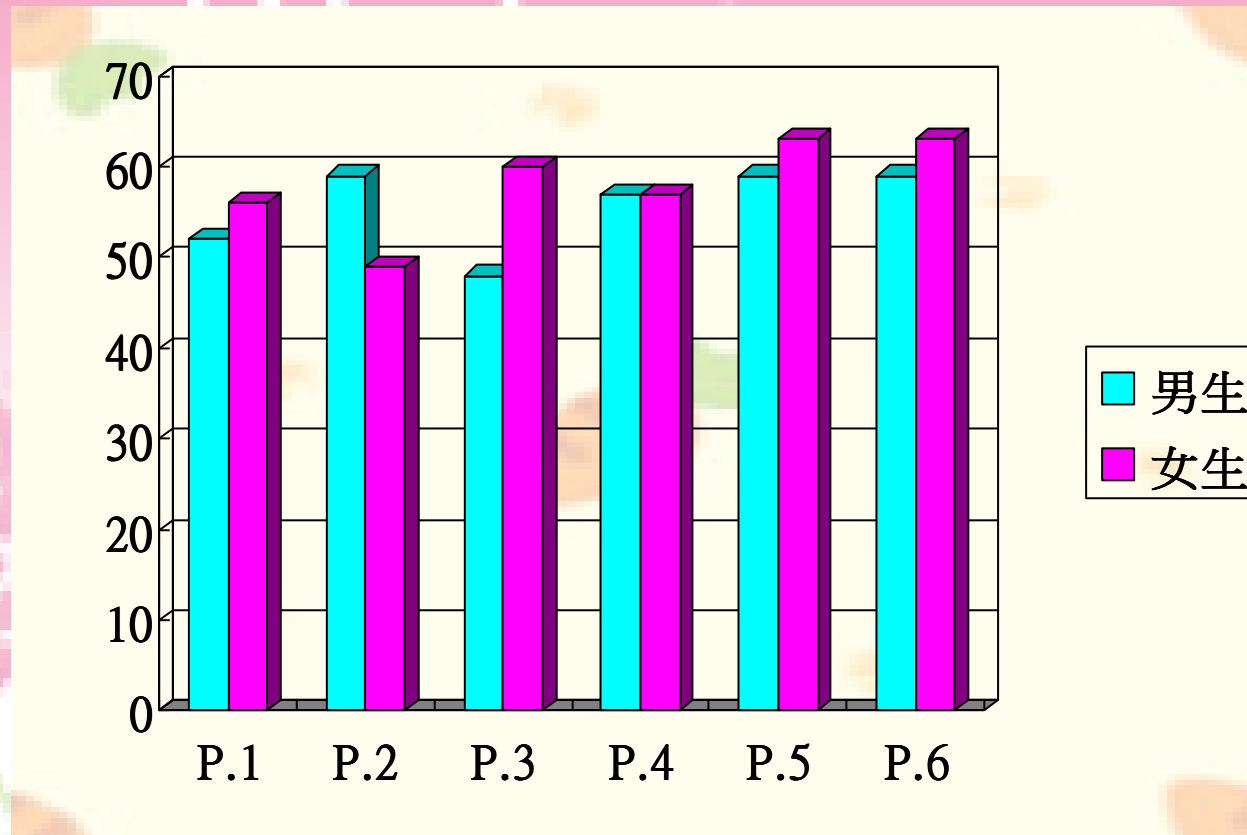

l t l s m f m m r s

自 覺 自 強 孝 親 尊 師 重 道
院 開 週 甲 仰 念 先 賢 創 造

l t l s m f m m r d

盛 哉 母 校 銘 記 栽 培 功 勞
盛 哉 母 校 光 明 遠 大 前 途

學生人數

	P.1	P.2	P.3	P.4	P.5	P.6
男生	52	59	48	57	59	59
女生	56	49	60	57	63	63

學生人數

網站介紹